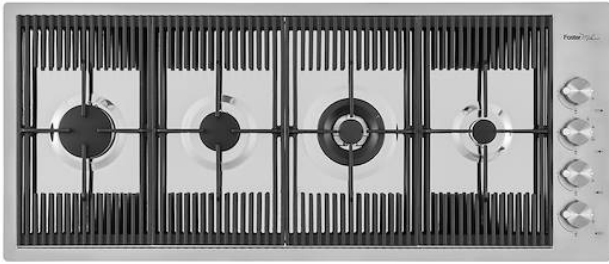

## 燃气灶 Milanello

燃气灶

代码: 7681 000

### 细节

材料 AISI 304 不锈钢

表面处理 拉丝 Foster

质地 磨砂

边型和安装方式 平嵌

输入 220-240 V; 50/60 Hz

尺寸 1115x476 mm

尺寸 120cm

加热元件 四眼灶头

安装孔 [View technical data sheet](#)

网格 铸铁锅架和搪瓷火盖

---

宽 111 cm

---

总功率 10.750 W

---

## 特点

**旋钮点火** 旋钮电子点火转动高度灵活，这是所有型号的共同特点，仅用一只手即可点火。

---

**高效灶头** 与标准燃烧器相比，AEO燃烧器可保证高达25%的节能。所有型号均采用Dual燃烧器，带有2个独立的火环，由一个旋钮控制，可提供1到5千瓦的功率，这种功率只有在专业型号中才能找到。

---

**特别灶头** Foster的燃气灶都装备了特殊的燃烧器，有两到三个火环，大大增加了输送功率和受热面。Dual型号的燃烧器，两个火环有独立的点火，使这些燃烧器非常适合密集和精致的烹饪。